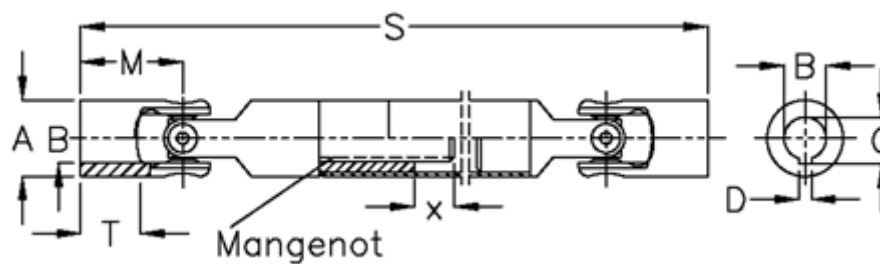

Varenummer: 076161033  
Beskrivelse: Krydsled med udtræk 0.616.103.003  
S=210 X=60 Boring 10H7 m/not, nåleleje

## Mål

A	= 16	T = 15
B H7	= 10	x = 60
C	= 11.4	
D	= 3	
M	= 26	
Mangenot	= 6x7,5x10,2	
MD max. Nm	= 6	
s	= 210	